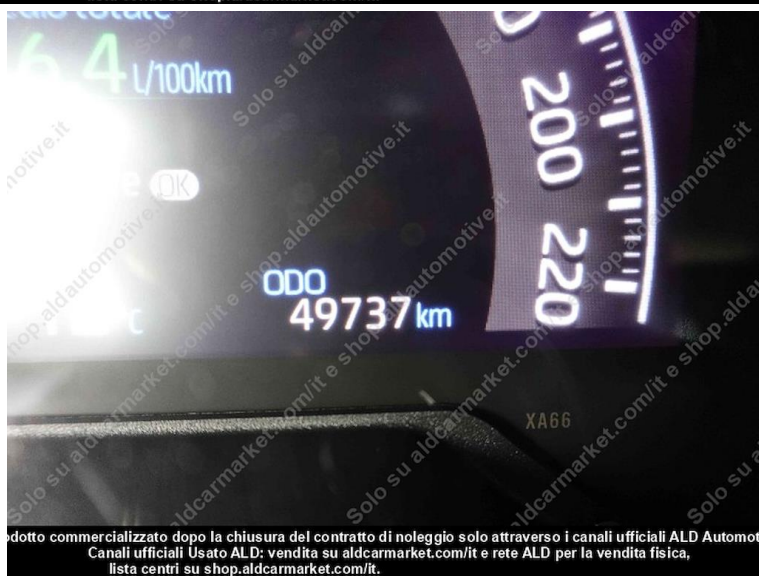

odotto commercializzato dopo la chiusura del contratto di noleggio solo attraverso i canali ufficiali ALD Automot
Canali ufficiali Usato ALD: vendita su aldcarmarket.com/it e rete ALD per la vendita fisica,
lista centri su shop.aldcarmarket.com/it.

Márka	Toyota
Típus	RAV4 Hybrid Active
Motor	2,5 HSD
Első forgalomba helyezés	2021/10
Futásteljesítmény	49,737km
Alvázsám	JTMW23FV70D094671
Garancia	1 év kiterjesztett
Szervizmúlt	Brasiello RM
Származási ország	Olaszország